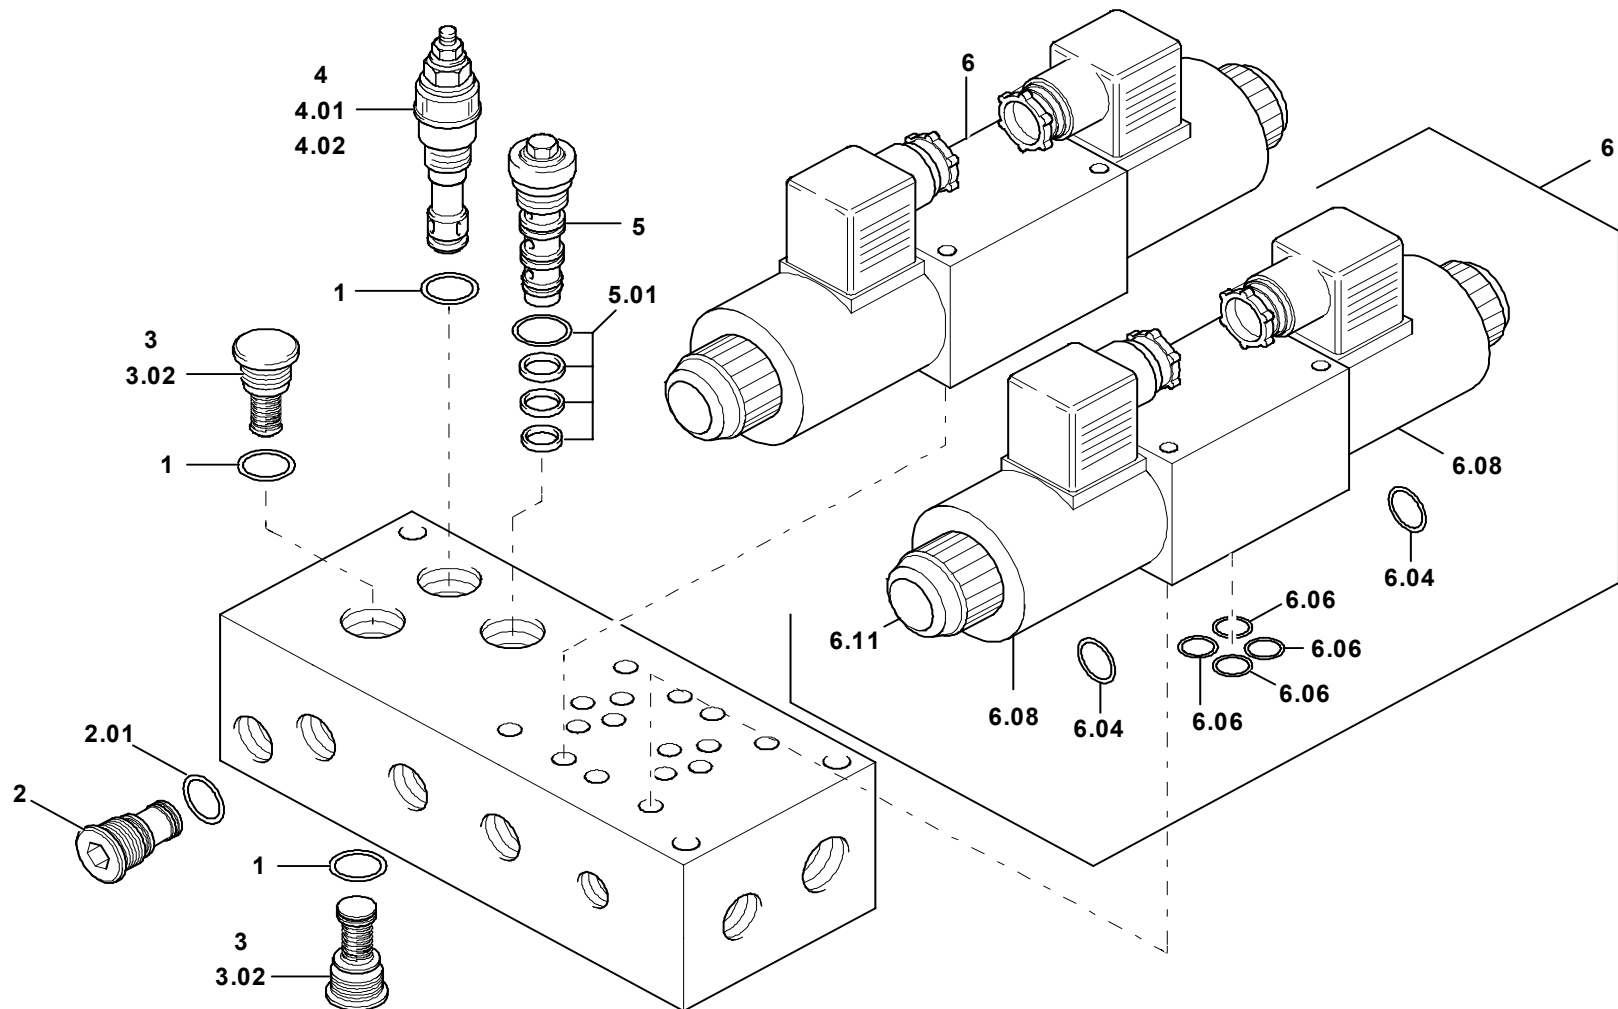

GROVE

STEUERBLOCK
CONTROL BLOCK

BILDТАФЕЛ
PICTORIAL DISPLAY

GMK 3050
BE 600
G 786

07.04

2314185-ETL #

1/1

2314185-0-BL01-0704-0000